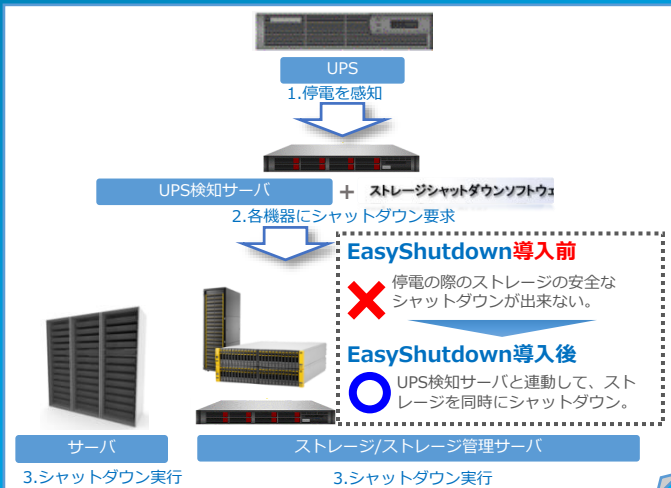

ストレージの停止でお困りではありませんか？

EasyShutdownを導入すれば ストレージを簡単・安全に停止できます。

(システムの計画停止時や停電時のUPS連携シャットダウンに便利です。)

メンテナンスの際に

停電の際に

要求信号を受けた際、サーバ自体は安全なシャットダウンを行なうことは可能でしたが、**ストレージ群は安全なシャットダウンを自動で行なうことは出来ませんでした。**

本ソフトウェアをシャットダウンの скриプトに組み込むことにより、**ストレージ製品の安全なシャットダウンを自動で行なえるようになります。**

※サーバ機器のシャットダウンは、同一LAN内環境で電源管理ソフトウェア/サーバ等が設置されている前提となります。

※EasyShutdownは、本来あるサーバのシャットダウン機能を скриプトで呼び出すソフトウェアです。

仕様

- ・サポートOS : .Net Frameworkが動作するOS
- ・ディスク容量 : 5MB以上の空き容量
- ・必要コンポーネント : .NET Framework 4.0
- ・通常サポート/製品の発送より30日間 (平日昼間メール受付のみ)