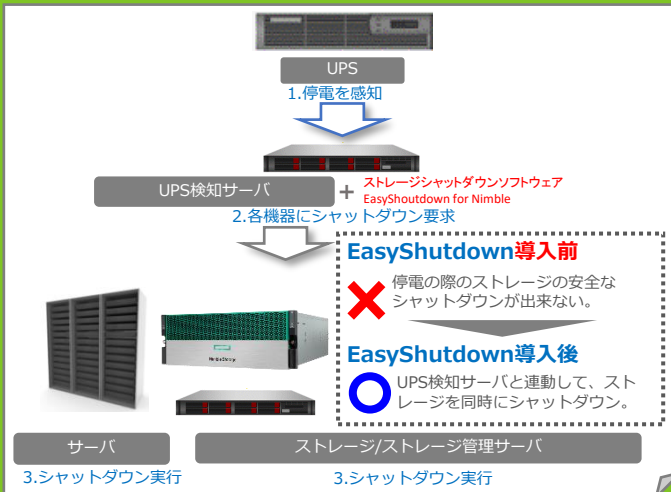

EasyShutdown for Nimble

ストレージシャットダウンソフトウェア

ストレージの停止でお困りではありませんか？

そう思った方は裏面をご覧ください。

EasyShutdownを導入すれば ストレージを簡単・安全に停止できます。

(システムの計画停止時や停電時のUPS連携シャットダウンに便利です。)

メンテナンスの際に

停電の際に

要求信号を受けた際、サーバ自体は安全なシャットダウンを行なうことは可能でしたが、**ストレージ群は安全なシャットダウンを自動で行なうことは出来ませんでした。**

本ソフトウェアをシャットダウンの скриプトに組み込むことにより、**ストレージ製品の安全なシャットダウンを自動で行なえるようになります。**

※サーバ機器のシャットダウンは、同一LAN内環境で電源管理ソフトウェア/サーバ等が設置されている前提となります。

※EasyShutdownは、本来あるサーバのシャットダウン機能を скриプトで呼び出すソフトウェアです。

仕様

- ・ サポートOS : .Net Frameworkが動作するOS
- ・ ディスク容量 : 5MB以上の空き容量
- ・ 必要コンポーネント : .NET Framework 4.0
- ・ 通常サポート/製品の発送より30日間 (平日昼間メール受付のみ)

【対応ストレージ】

- ・ HPE Nimble Storage AF1000,AF20Q,AF20,AF3000,AF5000,AF7000,AF80,AF9000, HF20C,HF20H,HF20,HF40,HF60