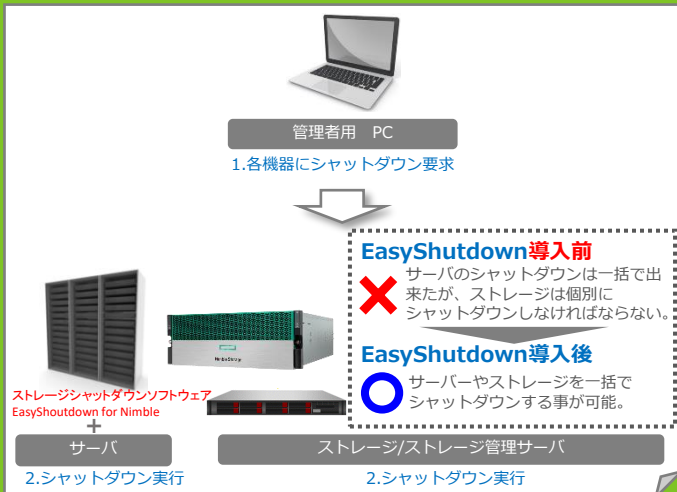

EasyShutdown for Nimble

ストレージシャットダウンソフトウェア

ストレージの停止でお困りではありませんか？

そう思った方は裏面をご覧ください。

EasyShutdownを導入すれば ストレージを簡単・安全に停止できます。

(システムの計画停止時や停電時のUPS連携シャットダウンに便利です。)

メンテナンスの際に

停電の際に

要求信号を受けた際、サーバ自体は安全なシャットダウンを行なうことは可能でしたが、**ストレージ群は安全なシャットダウンを自動で行なうことは出来ませんでした。**

本ソフトウェアをシャットダウンの скриプトに組み込むことにより、**ストレージ製品の安全なシャットダウンを自動で行なえるようになります。**

※サーバ機器のシャットダウンは、同一LAN内環境で電源管理ソフトウェア/サーバ等が設置されている前提となります。

※EasyShutdownは、本来あるサーバのシャットダウン機能を скриプトで呼び出すソフトウェアです。

仕様

- ・ サポートOS : .Net Frameworkが動作するOS
- ・ ディスク容量 : 5MB以上の空き容量
- ・ 必要コンポーネント : .NET Framework 4.0
- ・ 通常サポート/製品の発送より30日間 (平日昼間メール受付のみ)

【対応ストレージ】

- ・ HPE Nimble Storage AF1000,AF20Q,AF20,AF3000,AF5000,AF7000,AF80,AF9000, HF20C,HF20H,HF20,HF40,HF60